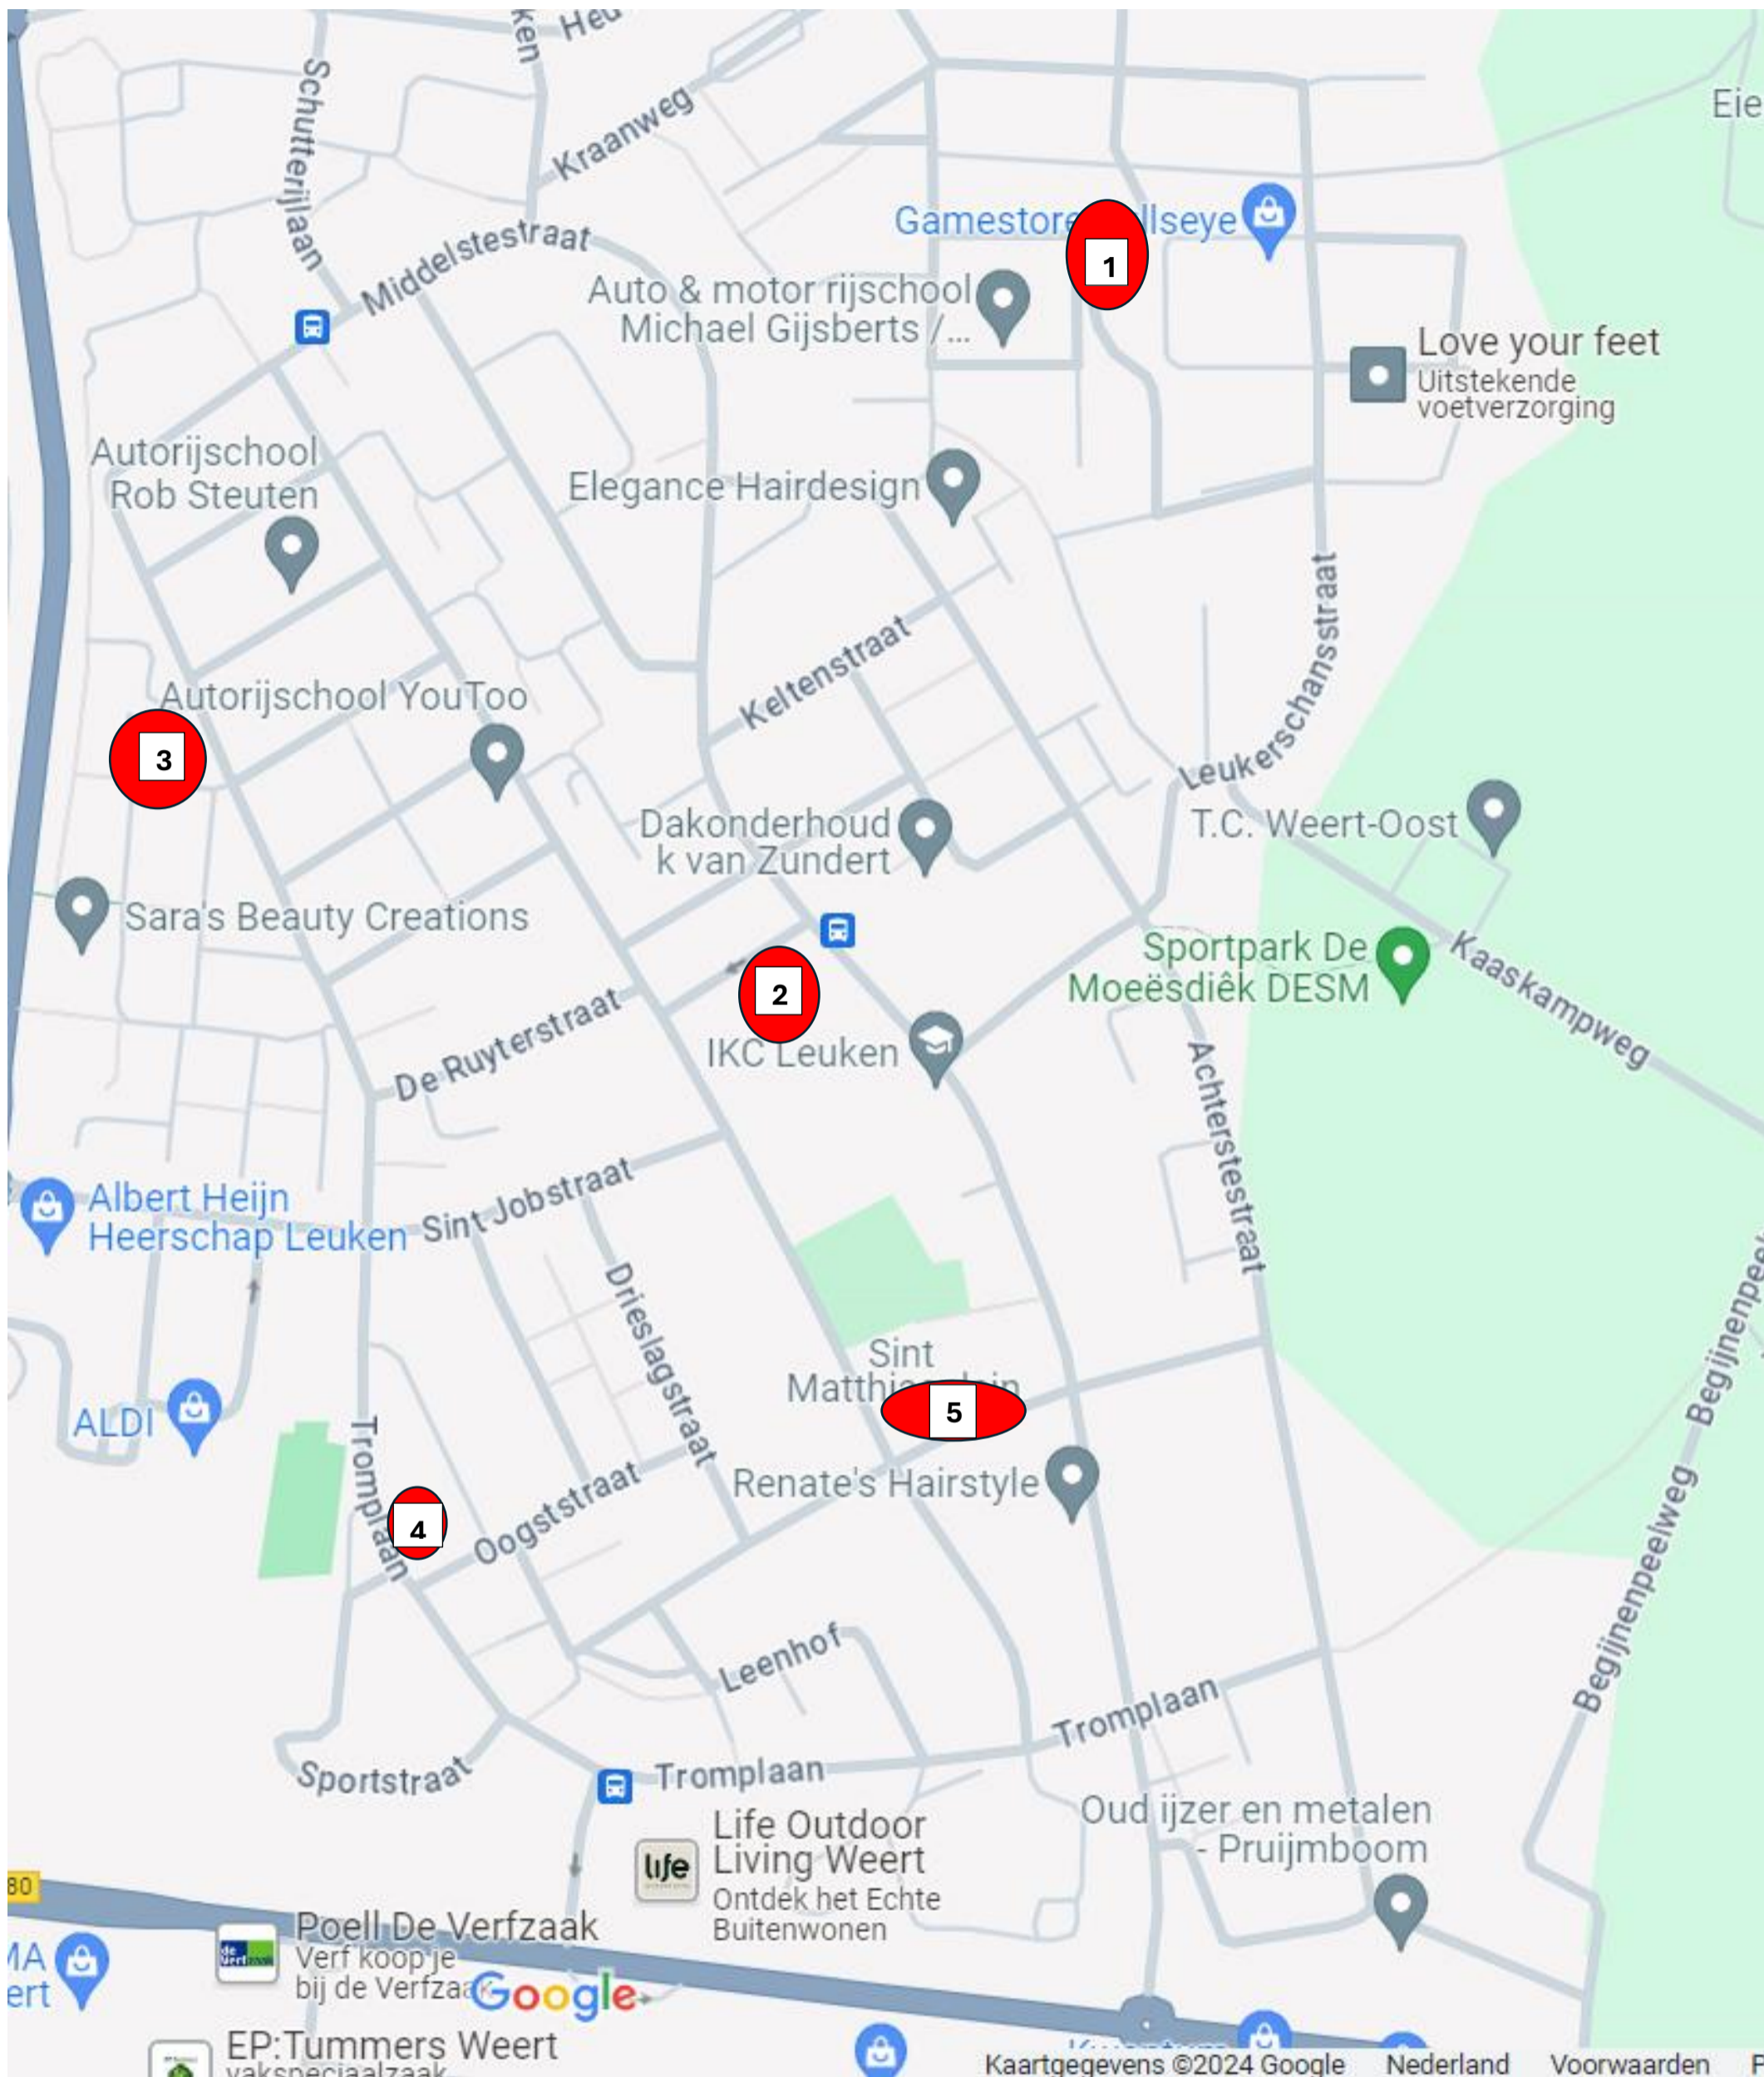

Leuken – centrale pleinen voor RommelRoute op zondag 26 mei 2024

Geplande centrale pleinen:

1. Onzelvevrouwenhofpad – grasveld langs dit pad
2. Parkje/grasveld bij IKC – tussen Voorstestraat en Middelstestraat
3. Vlaaipunt – grasveld speeltuin Tromplaan
4. Hoek Tromplaan/Oogststraat – grasveld speeltuin
5. Beendenstraat - grasveld achter kerk (reserve – mocht het te druk worden in het parkje bij IKC)